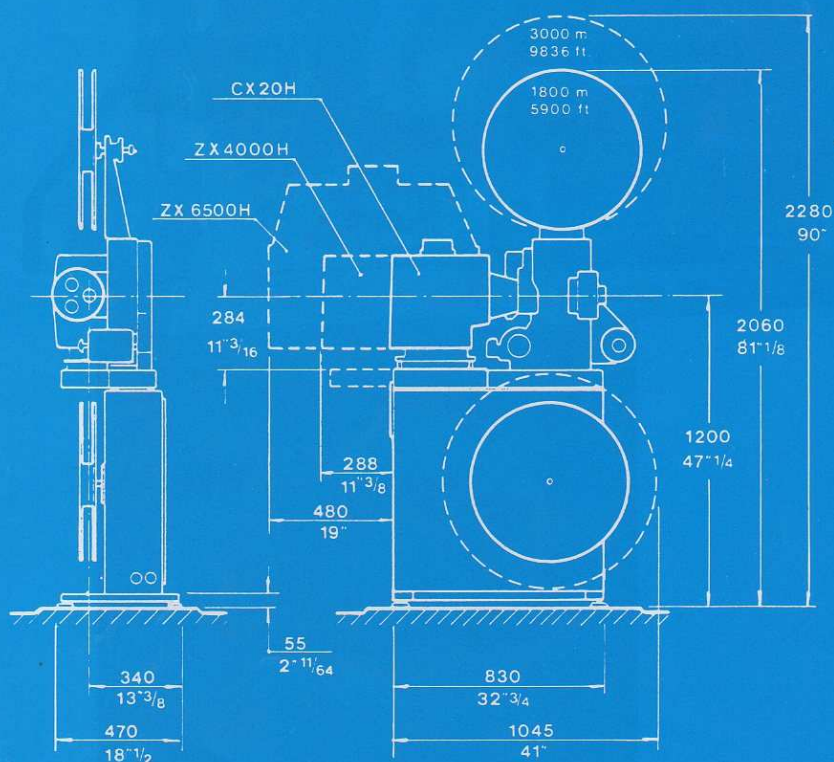

VICTORIA 5

CINEMECCANICA

PROIETTORE VICTORIA 5

Estremamente versatile, è il proiettore concepito con tecnica modulare.
Semplice, affidabile, può ricevere tutti i tipi di lanterne per lampade xenon (da 500W a 7000W).
Bobine da 1800m. o 3000mt.
Accetta una vastissima gamma di accessori e opzioni.

VICTORIA 5 PROJECTOR

The Victoria 5 is very flexible as it is completely modular in design.
It is very simple and reliable and can be fitted with all models of lamphouses for bulbs from 500W to 7000W.
Spools of 1800m. (6000 ft.) or 3000m. (10.000 ft.) capacity can be mounted.
The Victoria 5 can be supplied with a very wide choice of options and accessories.

PROJECTEUR VICTORIA 5

Le Victoria 5 est très versatile car il a été conçu complètement modulaire.
Il est très simple et fiable et peut monter tous les modèles de lanternes pour lampes xénon de 500W à 7000W.
Il peut utiliser bobines de 1800m. ou de 3000m.
Le Victoria 5 peut être fourni avec une large gamme d'options et d'accessoires.

VICTORIA 5 PROJEKTOR

Der Victoria 5 Projektor wird nicht nur mit durchdachtem Design gebaut, sondern kann auch in der Technik variabel ausgestattet werden. Z.B. mit Lampenhäuser von 500W - 7000W mit 1800m + 3000m Spulenfraktionen mit 2 fach oder 3 fach Mot - oder Handrevolver mit Automatik