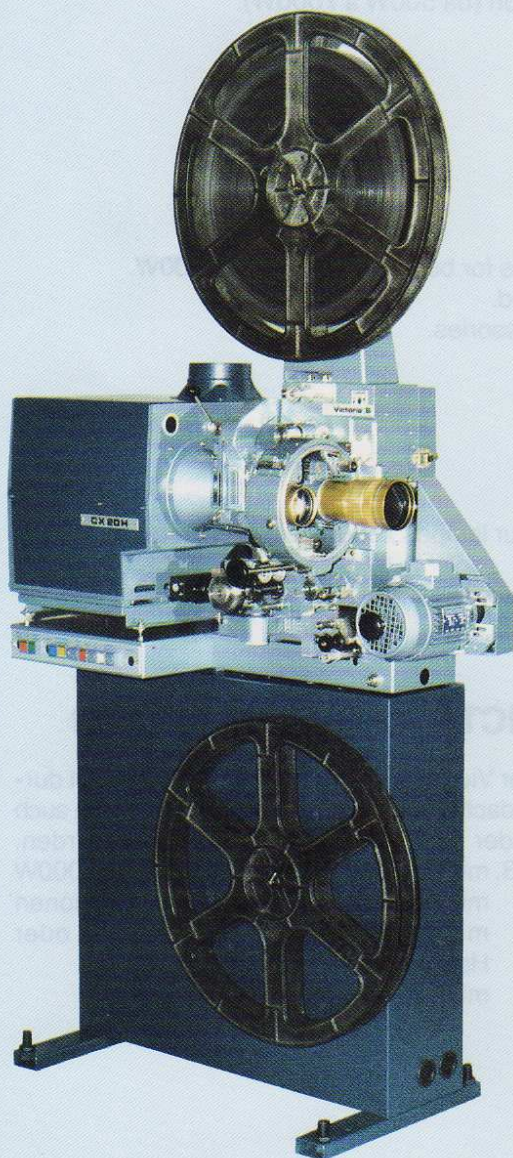

VICTORIA 5

CINEMECCANICA

PROIETTORE VICTORIA 5

Estremamente versatile, è il proiettore concepito con tecnica modulare.
Semplice, affidabile, può ricevere tutti i tipi di lanterne per lampade xenon (da 500W a 7000W).
Bobine da 1800m. o 3000mt.
Accetta una vastissima gamma di accessori e opzioni.

VICTORIA 5 PROJECTOR

The Victoria 5 is very flexible as it is completely modular in design.
It is very simple and reliable and can be fitted with all models of lamphouses for bulbs from 500W to 7000W.
Spools of 1800m. (6000 ft.) or 3000m. (10.000 ft.) capacity can be mounted.
The Victoria 5 can be supplied with a very wide choice of options and accessories.

PROJECTEUR VICTORIA 5

Le Victoria 5 est très versatile car il a été conçu complètement modulaire.
Il est très simple et fiable et peut monter tous les modèles de lanternes pour lampes xénon de 500W à 7000W.
Il peut utiliser bobines de 1800m. ou de 3000m.
Le Victoria 5 peut être fourni avec une large gamme d'options et d'accessoires.

VICTORIA 5 PROJEKTOR

Der Victoria 5 Projektor wird nicht nur mit durchdachtem Design gebaut, sondern kann auch in der Technik variabel ausgestattet werden. Z.B. mit Lampenhäuser von 500W - 7000W mit 1800m + 3000m Spulenfraktionen mit 2 fach oder 3 fach Mot - oder Handrevolver mit Automatik