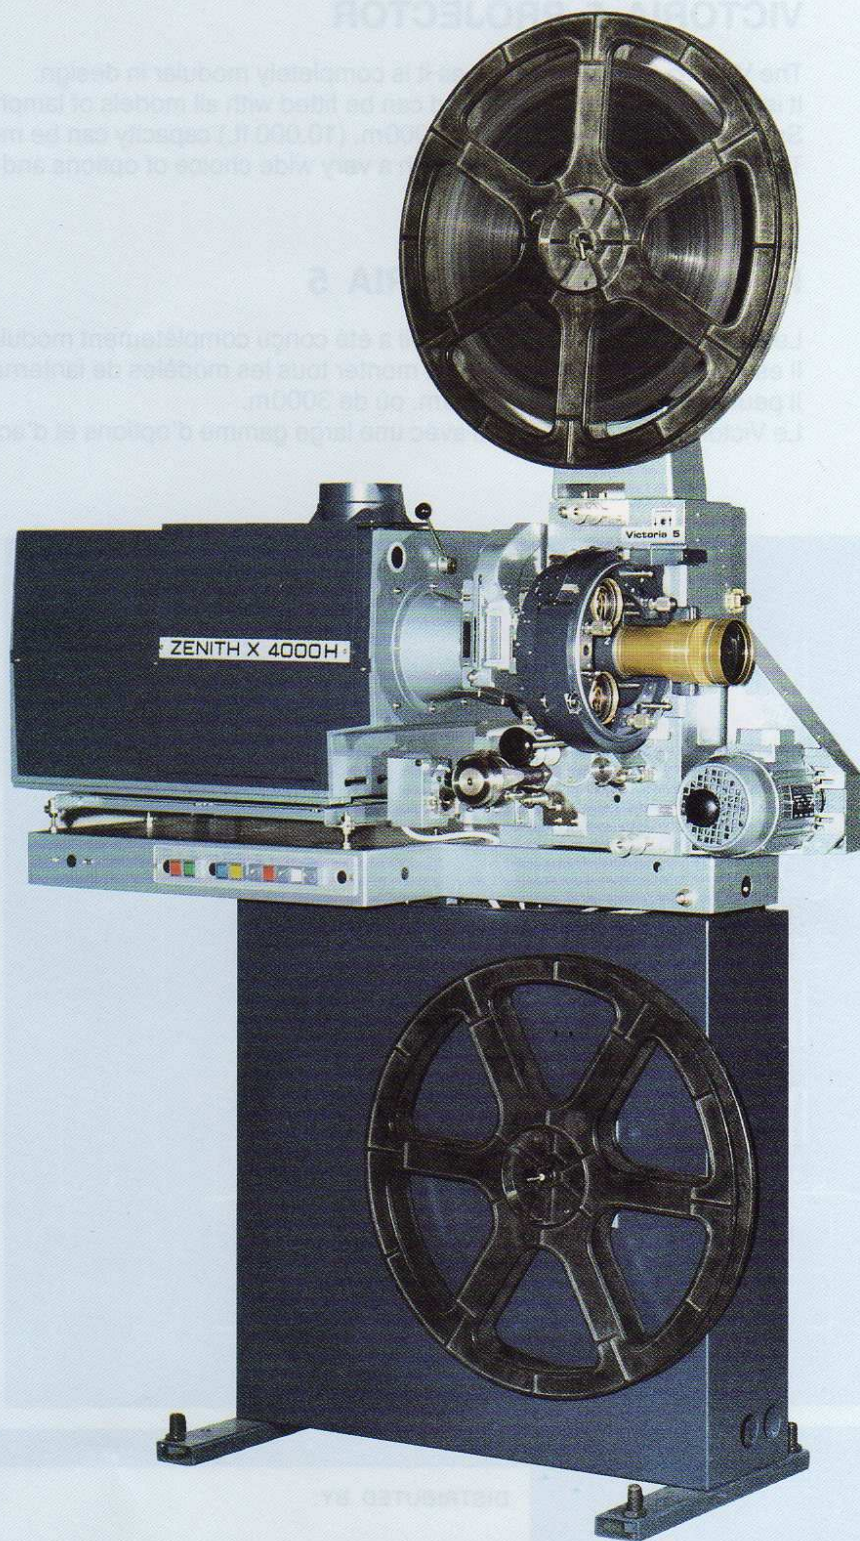

VICTORIA 5

CINEMECCANICA

PROIETTORE VICTORIA 5

Estremamente versatile, è il proiettore concepito con tecnica modulare.
Semplice, affidabile, può ricevere tutti i tipi di lanterne per lampade xenon (da 500W a 7000W).
Bobine da 1800m. o 3000mt.
Accetta una vastissima gamma di accessori e opzioni.

VICTORIA 5 PROJECTOR

The Victoria 5 is very flexible as it is completely modular in design.
It is very simple and reliable and can be fitted with all models of lamphouses for bulbs from 500W to 7000W.
Spools of 1800m. (6000 ft.) or 3000m. (10.000 ft.) capacity can be mounted.
The Victoria 5 can be supplied with a very wide choice of options and accessories.

PROJECTEUR VICTORIA 5

Le Victoria 5 est très versatile car il a été conçu complètement modulaire.
Il est très simple et fiable et peut monter tous les modèles de lanternes pour lampes xénon de 500W à 7000W.
Il peut utiliser bobines de 1800m. ou de 3000m.
Le Victoria 5 peut être fourni avec une large gamme d'options et d'accessoires.

VICTORIA 5 PROJEKTOR

Der Victoria 5 Projektor wird nicht nur mit durchdachtem Design gebaut, sondern kann auch in der Technik variabel ausgestattet werden. Z.B. mit Lampenhäuser von 500W - 7000W mit 1800m + 3000m Spulenfraktionen mit 2 fach oder 3 fach Mot - oder Handrevolver mit Automatik