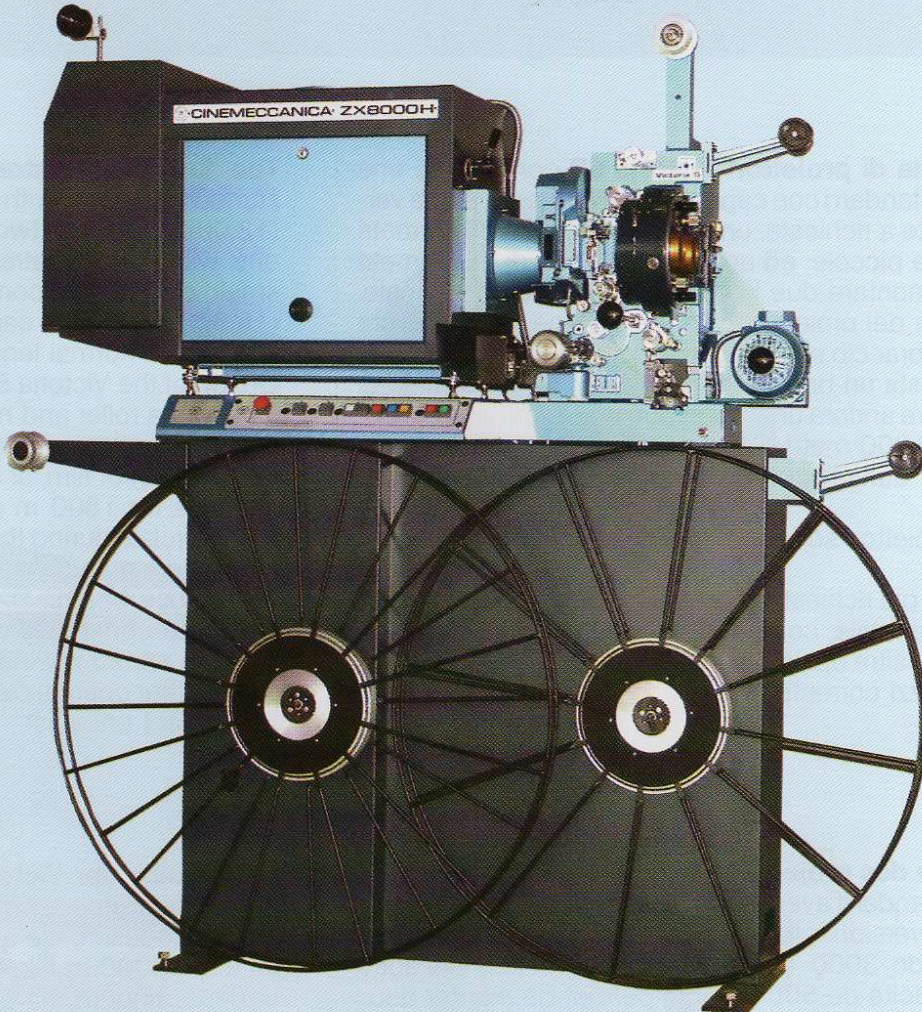

VICTORIA 5B/5000

CINEMECCANICA S.p.A. - 20123 MILANO - VIALE CAMPANIA, 23
Telefono +39 02 748.115.1 - e-mail: cinemeccanica@attglobal.net

CINEMECCANICA

La famiglia di proiettori Victoria 5B comprende una versione standard con capacità di 4000 metri, e due versioni fornite a richiesta, una con capacità di 3000 metri per cabine piccole, ed una con capacità di 5000 metri che può montare due interi film di lunghezza normale. Sulla testa del proiettore Victoria 5 viene normalmente fornito un braccio senza frizione con rullo di rinvio, oppure a richiesta un braccio con frizione per 1800 metri di film, oppure ancora una V con due bracci ausiliari con frizioni per 1800 metri di film per proiettare i trailers e le pubblicità durante il tempo di riavvolgimento del film principale.

La famille des projecteurs Victoria 5B comprend une version standard avec une capacité de 4000 m. de film, et deux versions fournies sur demande, une avec capacité de 3000 m. pour cabines petites, et l'autre avec capacité de 5000 m. qui permet de monter deux films entiers de longueur normale.

Sur le chrono du Victoria 5 on monte normalement un bras avec galet sans friction, ou sur demande un bras avec friction pour 1800 m. de film, ou encore une V avec deux bras auxiliaires avec frictions pour films de 1800 m. pour projeter annonces et publicités pendant le temps de réenroulement du film principal.

The family of Victoria 5B projectors includes the standard model, with a film capacity of 4000 metre (13,000 feet), and two models supplied upon request, one with 3000 metre (10,000 feet) film capacity for small projection rooms, and one with 5000 metre (16,500 feet) film capacity that can take two whole pictures of normal length.