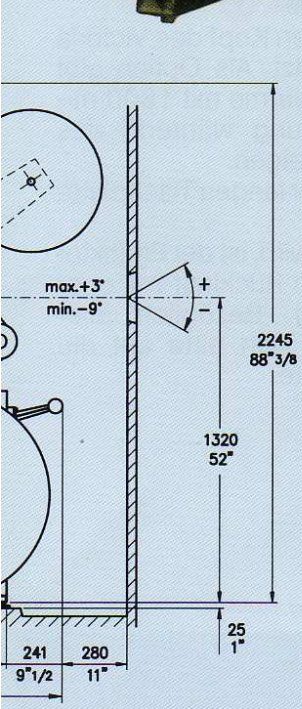

VICTORIA 5B/5000

CINEMECCANICA S.p.A. - 20123 MILANO - VIALE CAMPANIA, 23
Telefono +39 02 748.115.1 - e-mail: cinemeccanica@attglobal.net

CINEMECCANICA

La famiglia di proiettori Victoria 5B comprende una versione standard con capacità di 4000 metri, e due versioni fornite a richiesta, una con capacità di 3000 metri per cabine piccole, ed una con capacità di 5000 metri che può montare due interi film di lunghezza normale. Sulla testa del proiettore Victoria 5 viene normalmente fornito un braccio senza frizione con rullo di rinvio, oppure a richiesta un braccio con frizione per 1800 metri di film, oppure ancora una V con due bracci ausiliari con frizioni per 1800 metri di film per proiettare i trailers e le pubblicità durante il tempo di riavvolgimento del film principale.

La famille des projecteurs Victoria 5B comprend une version standard avec une capacité de 4000 m. de film, et deux versions fournies sur demande, une avec capacité de 3000 m. pour cabines petites, et l'autre avec capacité de 5000 m. qui permet de monter deux films entiers de longueur normale.

The family of Victoria 5B projectors includes the standard model, with a film capacity of 4000 metre (13,000 feet), and two models supplied upon request, one with 3000 metre (10,000 feet) film capacity for small projection rooms, and one with 5000 metre (16,500 feet) film capacity that can take two whole pictures of normal length.