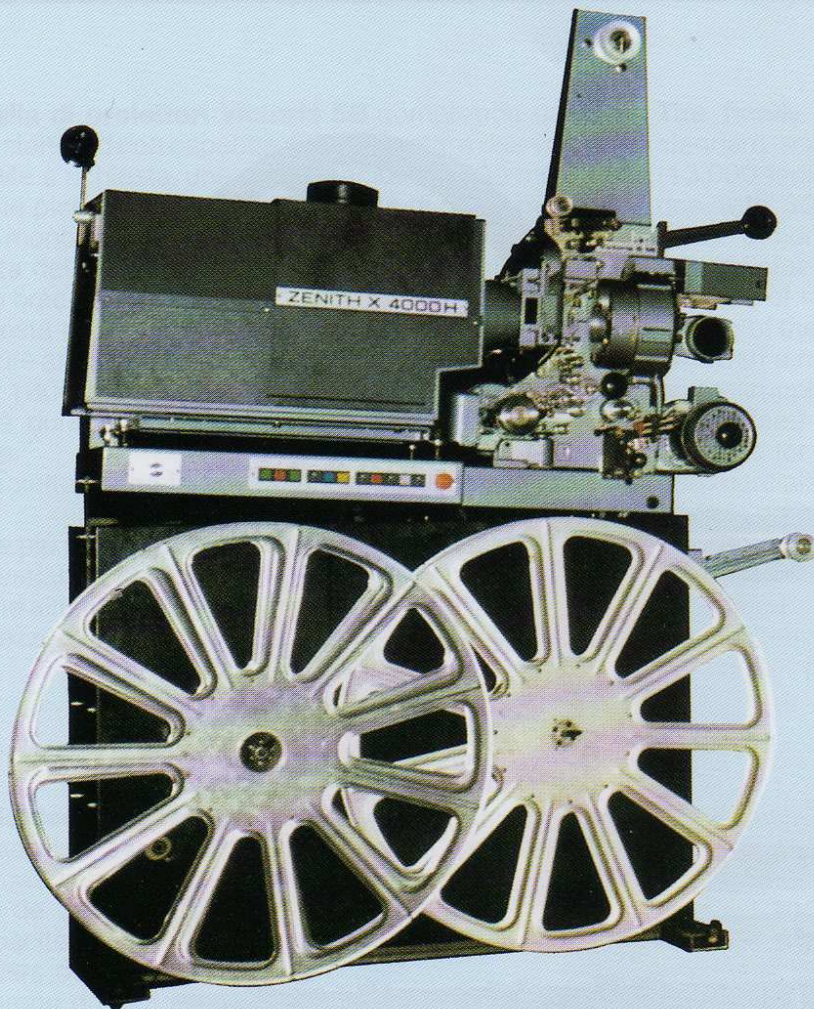

VICTORIA 5B/3000

VICTORIA