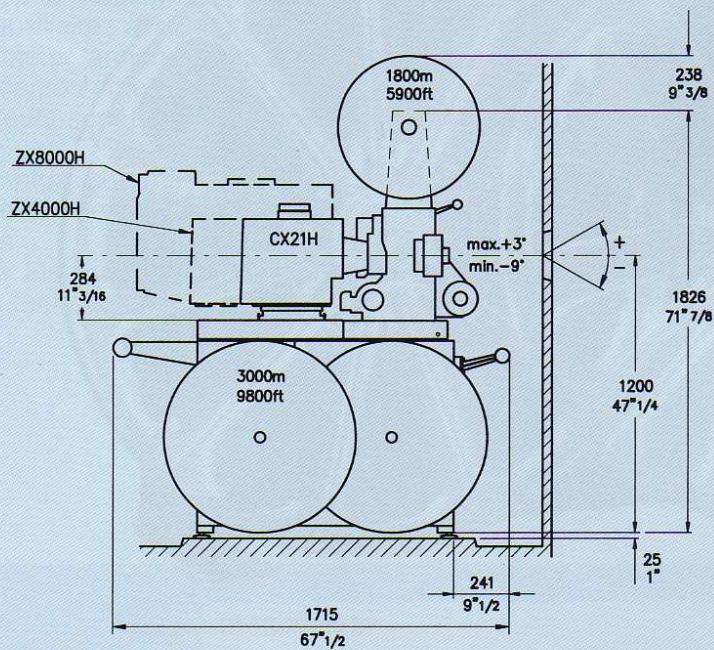

VICTORIA 5B/3000

VICTORIA