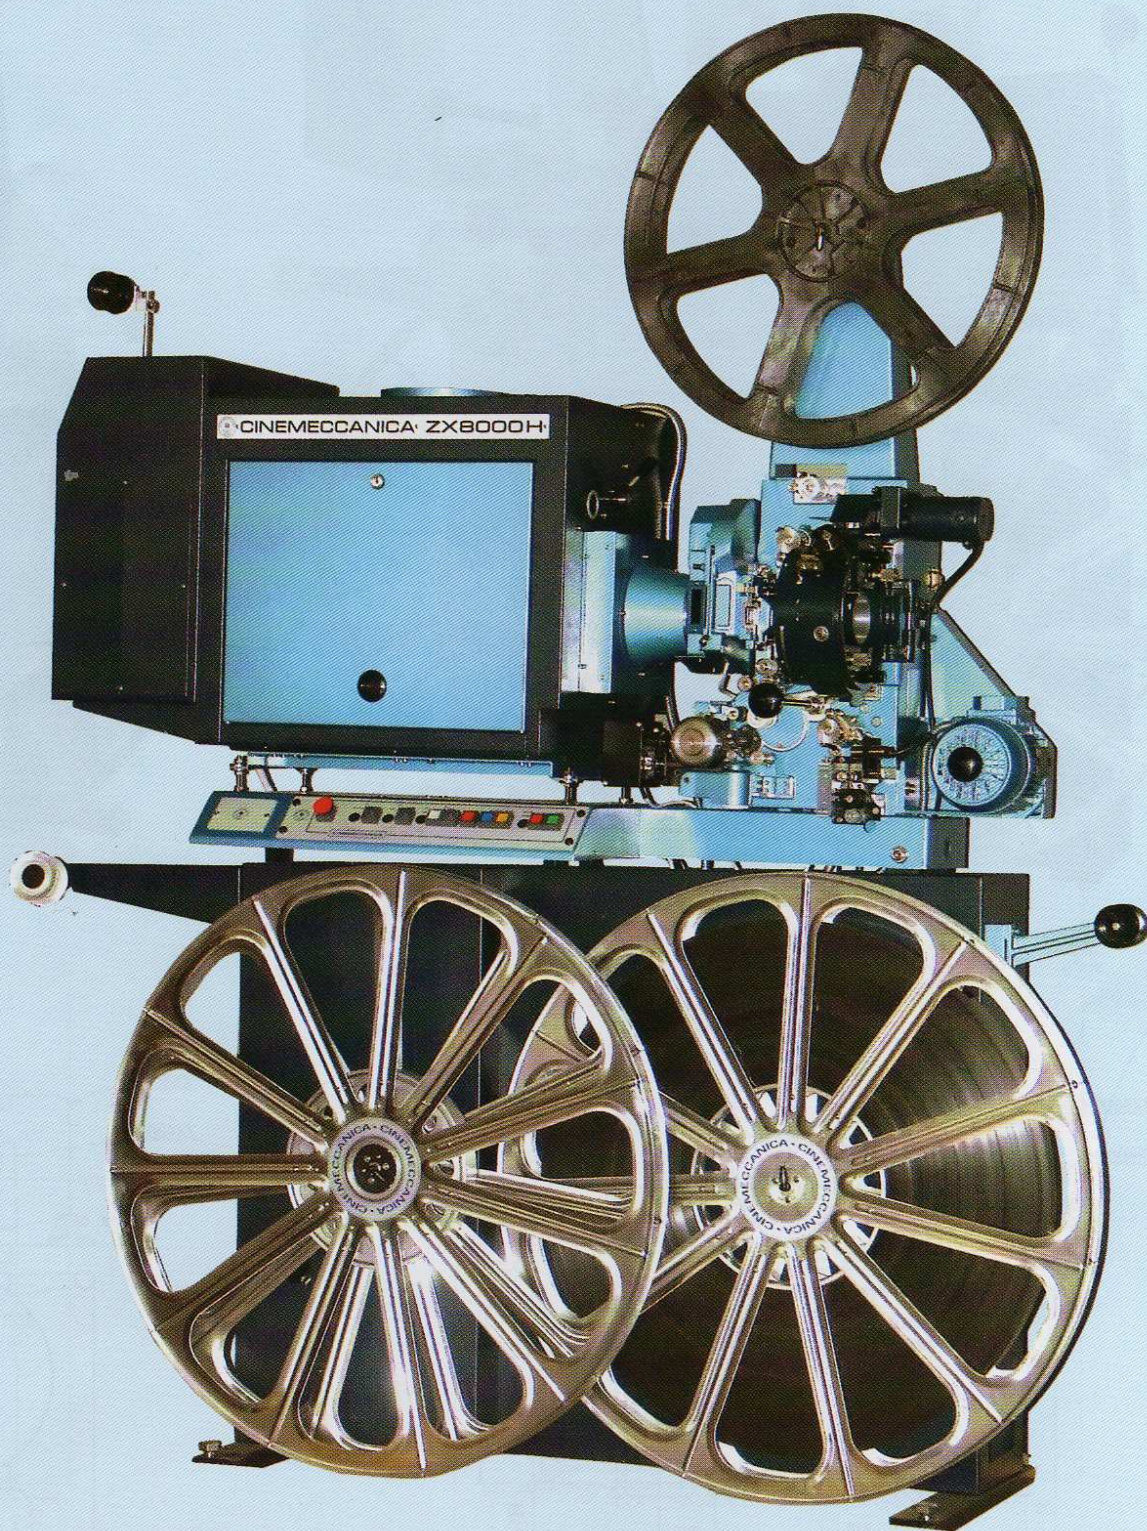

VICTORIA 5B/3000
VICTORIA 5B/4000
VICTORIA 5B/5000