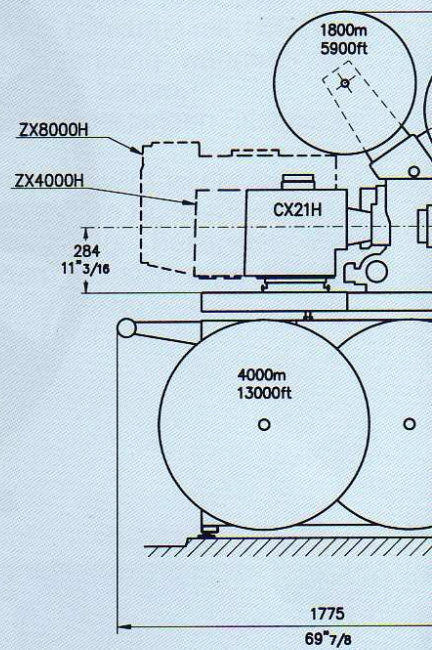

VICTORIA 5B/3000

VICTORIA