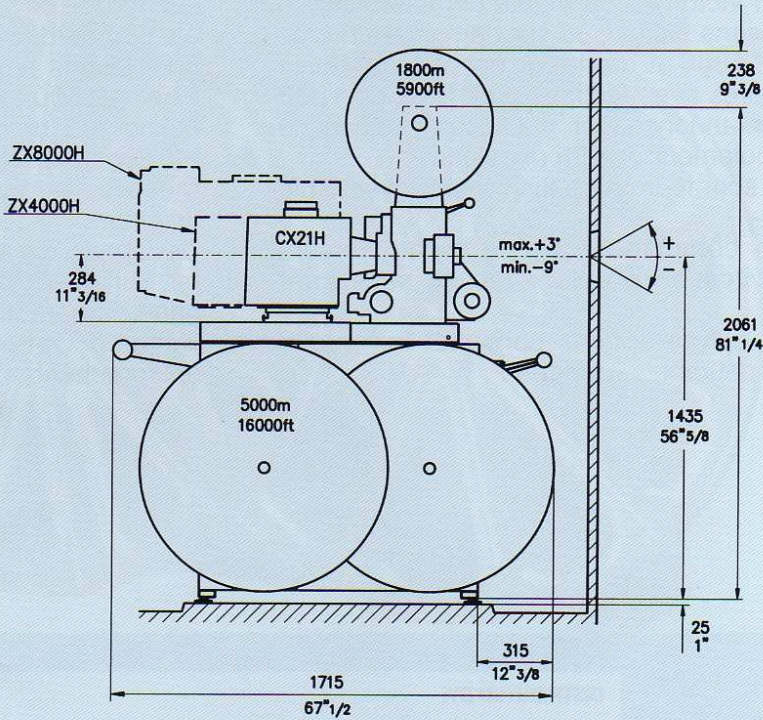

VICTORIA 5B/5000

CINEMECCANICA S.p.A. - 20123 MILANO - VIALE CAMPANIA, 23
Telefono +39 02 748.115.1 - e-mail: cinemeccanica@attglobal.net

CINEMECCANICA

La famiglia di proiettori Victoria 5B comprende una versione standard con capacità di 4000 metri, e due versioni fornite a richiesta, una con capacità di 3000 metri per cabine piccole, ed una con capacità di 5000 metri che può montare due interi film di lunghezza normale. Sulla testa del proiettore Victoria 5 viene normalmente fornito un braccio senza frizione con rullo di rinvio, oppure a richiesta un braccio con frizione per 1800 metri di film, oppure ancora una V con due bracci ausiliari con frizioni per 1800 metri di film per proiettare i trailers e le pubblicità durante il tempo di riavvolgimento del film principale.

La famille des projecteurs Victoria 5B comprend une version standard avec une capacité de 4000 m. de film, et deux versions fournies sur demande, une avec capacité de 3000 m. pour cabines petites, et l'autre avec capacité de 5000 m. qui permet de monter deux films entiers de longueur normale.

Sur le chrono du Victoria 5 on monte normalement un bras avec galet sans friction, ou sur demande un bras avec friction pour 1800 m. de film, ou encore une V avec deux bras auxiliaires avec frictions pour films de 1800 m. pour projeter annonces et publicités pendant le temps de réenroulement du film principal.

The family of Victoria 5B projectors includes the standard model, with a film capacity of 4000 metre (13,000 feet), and two models supplied upon request, one with 3000 metre (10,000 feet) film capacity for small projection rooms, and one with 5000 metre (16,500 feet) film capacity that can take two whole pictures of normal length.