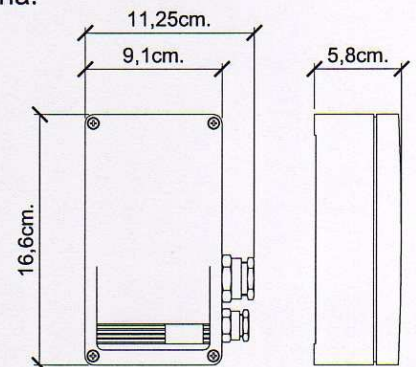

MODULO SK-IF/SB

Modulo SK-IF/SB, sistema interface red 485, para situar en el proyector para suministrar datos al panel informativo Status Box.