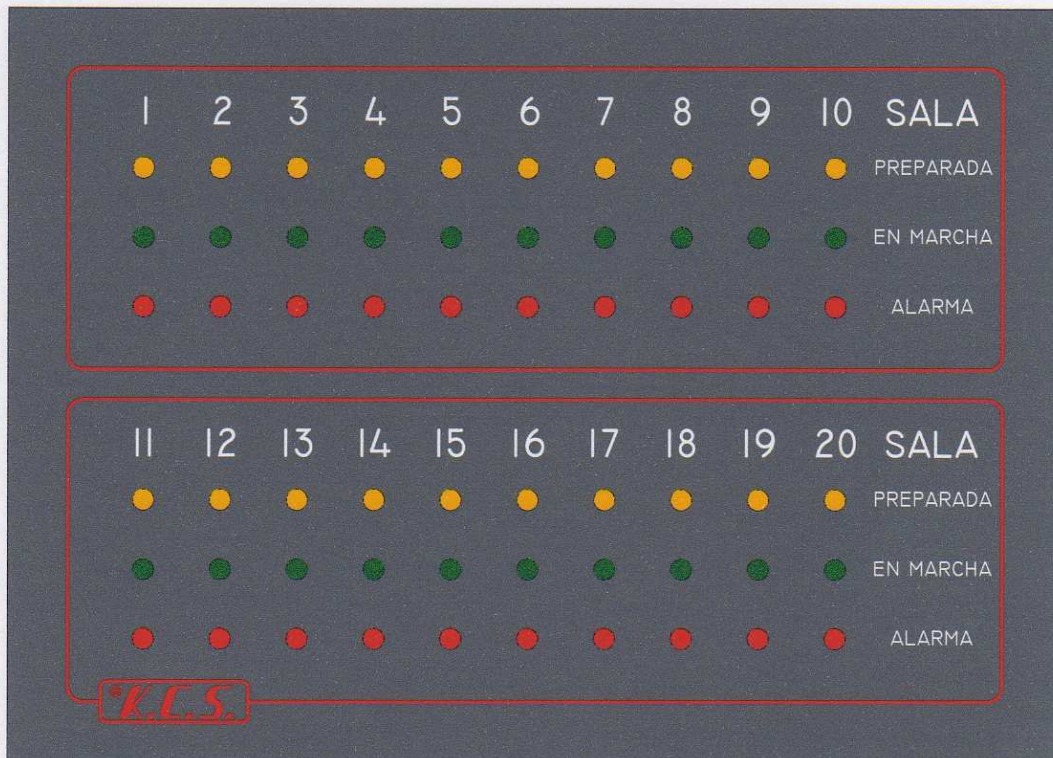

## SISTEMA STATUS BOX

### PANEL INFORMATIVO DEL ESTADO DE CADA UNO DE LOS SISTEMAS DE PROYECCION

Modelos:

- SK-SB10 ..... Dimensiones 35 x 14 x 7,5 cm.
- SK-SB20 ..... Dimensiones 35 x 25 x 7,5 cm.
- SK-SB30 ..... Dimensiones 35 x 36 x 7,5 cm.

Control con señalización luminosa por leds de colores y con intercomunicación de red tipo 485.

- Zumbador de alarma, para cualquier aviso de fallo.
- Señalización numérica de las salas.
- Indicación con Led Verde del estado de proyección en marcha.
- Indicación con Led Amarillo del estado en espera.
- Indicación con Led Rojo del estado de alarma.

### MODULO SK-IF/SB

Modulo SK-IF/SB, sistema interface red 485, para situar en el proyector para suministrar datos al panel informativo Status Box.

SUMINISTROS  KELONIK, S.A

Badajoz, 159 bis - 08018 Barcelona  
Telf. 34 - 93 300 4361 - Fax 93 300 0315  
E-MAIL sk@kelonik.com